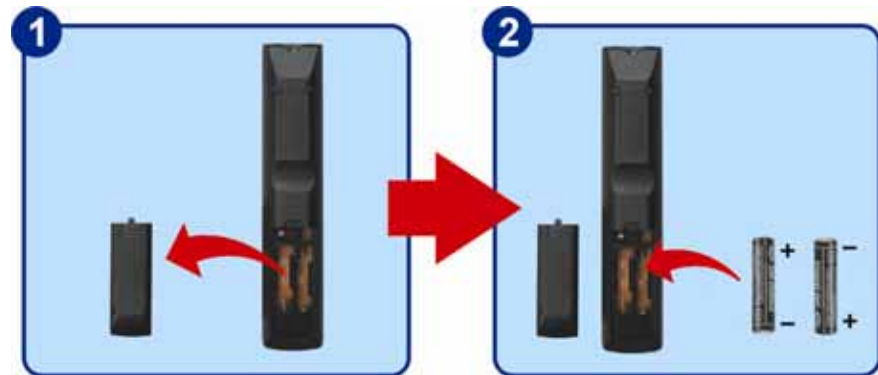

液晶電視遙控器

型號：LRC-5000 使用說明書

謝謝您採用本公司液晶電視遙控器，在您使用本公司產品前請詳細閱讀本說明書並保留以利日後使用參考。

操作安裝及代碼設定方式

使用前請先將家中的液晶電視開啟。

1. 打開電池蓋。
2. 安裝 3 號電池(DC1.5V)2 顆，並注意電池正負極方向。

3. 參照背面『適用型號對照表』尋找對應之代碼。
(例：大同/西屋品牌遙控器型號為 VT32FLB0，代碼即為"0")。
4. 使用附贈的『一字起子』對準遙控器背面的調整鈕，並將箭頭指向"0"的位置。

5. 將遙控器對準電視，按電源鍵開啟或關閉電視，同時測試選台、音量、數字鍵是否正常運作。
6. 若您調整的代碼仍無法使遙控器正常運作，建議您測試 0~9,A~F 逐一調整到另一個代碼，然後重複 4~6 步驟，直到正常運作為止。
7. 裝上電池蓋。

備註：

1. 當您要測試遙控器動作是否正常，請先確定您的電視機電源已經開啟。
2. 因市場上電視機型眾多，可能有某些型號無法對應到，若確定無法使用請退回原購買商店。
3. 本遙控器為原廠 RC 替代品，一般電源、選台、音量、數字按鍵，都可正常動作，但是特殊功能按鍵可能無法同原廠 RC，請自行依最適用的代碼來對應使用。